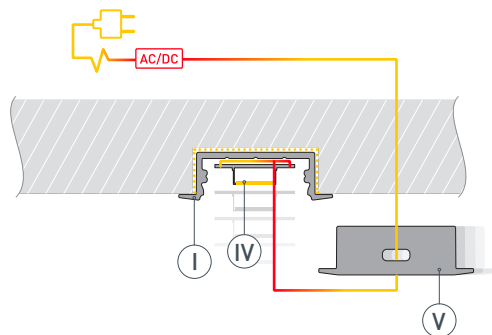

# РУКОВОДСТВО ПО МОНТАЖУ ПРОФИЛЯ

Необходимые компоненты:

- 1** / Подготовьте паз для установки профиля. Выведите наружу кабель от источника питания для светодиодной ленты.

- 2** / Зафиксируйте профиль Ⓘ в подготовленном пазу.

- 3** / Перед приклеиванием светодиодной ленты рекомендуется обезжирить поверхность профиля Ⓘ. Установите в профиль Ⓘ светодиодную ленту Ⓦ и проденьте кабель светодиодной ленты через отверстие в заглушке Ⓥ. Затем подключите ленту к источнику питания, строго соблюдая полярность, обозначенную на плате светодиодной ленты Ⓦ. Максимально допустимая для подключения длина отрезка светодиодной ленты указана в инструкции к светодиодной ленте. Для обеспечения равномерного свечения ленты по всей длине рекомендуется подавать питание на светодиодную ленту с двух сторон. Установите заглушку с отверстием Ⓥ с одной стороны профиля Ⓘ.

- 4** / Установите на профиль заглушку ⓓ с другой стороны профиля Ⓘ, а затем — экран Ⓜ.