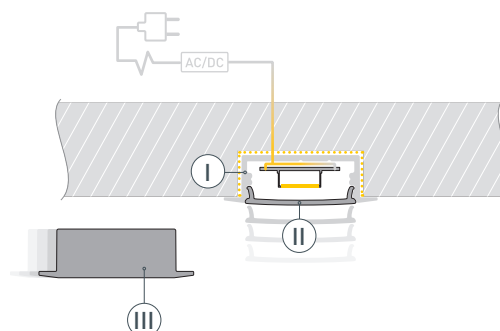

# РУКОВОДСТВО ПО МОНТАЖУ ПРОФИЛЯ

Необходимые компоненты:

- 1** / Подготовьте паз для установки профиля. Выведите наружу кабель от источника питания для светодиодной ленты.

- 2** / Зафиксируйте профиль Ⓘ в подготовленном пазу.

- 3** / Перед приклеиванием светодиодной ленты рекомендуется обезжирить поверхность профиля Ⓘ. Установите в профиль Ⓘ светодиодную ленту Ⓦ и проденьте кабель светодиодной ленты через отверстие в заглушке Ⓥ. Затем подключите ленту к источнику питания, строго соблюдая полярность, обозначенную на плате светодиодной ленты Ⓦ. Максимально допустимая для подключения длина отрезка светодиодной ленты указана в инструкции к светодиодной ленте. Для обеспечения равномерного свечения ленты по всей длине рекомендуется подавать питание на светодиодную ленту с двух сторон. Установите заглушку с отверстием Ⓥ с одной стороны профиля Ⓘ.

- 4** / Установите на профиль заглушку ⓓ с другой стороны профиля Ⓘ, а затем — экран Ⓜ.