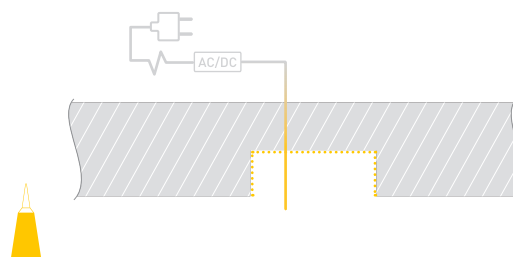

\* При использовании светодиодных лент и линеек.

# РУКОВОДСТВО ПО МОНТАЖУ ПРОФИЛЯ

Необходимые компоненты:

- 1** / Подготовьте паз для установки профиля. Выведите наружу кабель от источника питания для светодиодной ленты.

- 2** / Зафиксируйте профиль Ⓘ в подготовленном пазу.

- 3** / Перед приклеиванием светодиодной ленты рекомендуется обезжирить поверхность профиля Ⓘ. Установите в профиль Ⓘ светодиодную ленту Ⓦ и проденьте кабель светодиодной ленты через отверстие в заглушке Ⓥ. Затем подключите ленту к источнику питания, строго соблюдая полярность, обозначенную на плате светодиодной ленты Ⓦ. Максимально допустимая для подключения длина отрезка светодиодной ленты указана в инструкции к светодиодной ленте. Для обеспечения равномерного свечения ленты по всей длине рекомендуется подавать питание на светодиодную ленту с двух сторон. Установите заглушку с отверстием Ⓥ с одной стороны профиля Ⓘ.