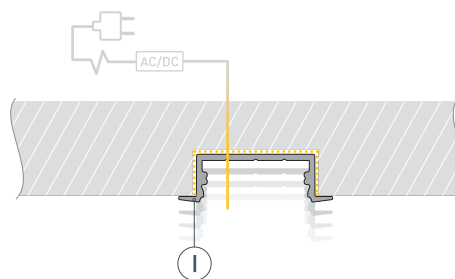

# РУКОВОДСТВО ПО МОНТАЖУ ПРОФИЛЯ

Необходимые компоненты:

- 1** / Подготовьте паз для установки профиля. Выведите наружу кабель от источника питания для светодиодной ленты.

- 2** / Зафиксируйте профиль Ⓘ в подготовленном пазу.

- 3** / Перед приклеиванием светодиодной ленты рекомендуется обезжирить поверхность профиля Ⓘ. Установите в профиль Ⓘ светодиодную ленту Ⓦ и проденьте кабель светодиодной ленты через отверстие в заглушке Ⓥ. Затем подключите ленту к источнику питания, строго соблюдая полярность, обозначенную на плате светодиодной ленты Ⓦ. Максимально допустимая для подключения длина отрезка светодиодной ленты указана в инструкции к светодиодной ленте. Для обеспечения равномерного свечения ленты по всей длине рекомендуется подавать питание на светодиодную ленту с двух сторон. Установите заглушку с отверстием Ⓥ с одной стороны профиля Ⓘ.

- 4** / Установите на профиль заглушку ⓓ с другой стороны профиля Ⓘ, а затем — экран Ⓜ.