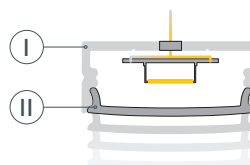

1. **3 /** Установите на профиль (I) экран (II).