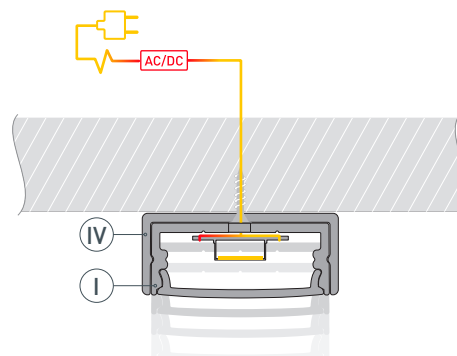

# РУКОВОДСТВО ПО МОНТАЖУ ПРОФИЛЯ

Установка профиля на держатели  
Необходимые компоненты:

- 1 /** Закрепите держатели (IV) на поверхности. Выведите кабель от блока питания для светодиодной ленты. Просверлите отверстие в профиле (I) для вывода кабеля питания светодиодной ленты. Установите и зафиксируйте в профиле (I) в отверстии для кабеля питания светодиодной ленты проходную изоляционную втулку.

- 2 /** Установите на профиль (I) глухие заглушки (III) или заглушки с отверстием (V). Перед приклеиванием ленты рекомендуется обезжирить поверхность профиля (I). Установите в профиль (I) светодиодную ленту (VI) и пропустите кабель питания ленты через изоляционную втулку в профиле (I) либо через отверстие в заглушке (V).

- 3 /** Установите на профиль (I) экран (II).

- 4 /** Установите профиль (I) в держатели (IV) и подключите светодиодную ленту (VI) к источнику питания, строго соблюдая полярность, обозначенную на плате светодиодной ленты (VI). Максимально допустимая для подключения длина отрезка светодиодной ленты указана в инструкции к светодиодной ленте. Для обеспечения равномерного свечения ленты по всей длине рекомендуется подавать питание на светодиодную ленту с двух сторон.