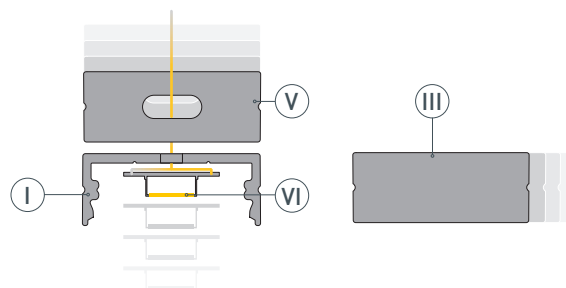

# РУКОВОДСТВО ПО МОНТАЖУ ПРОФИЛЯ

Установка профиля на держатели  
Необходимые компоненты:

- 1 /** Закрепите держатели (IV) на поверхности. Выведите кабель от блока питания для светодиодной ленты. Просверлите отверстие в профиле (I) для вывода кабеля питания светодиодной ленты. Установите и зафиксируйте в профиле (I) в отверстии для кабеля питания светодиодной ленты проходную изоляционную втулку.

- 2 /** Установите на профиль (I) глухие заглушки (III) или заглушки с отверстием (V). Перед приклеиванием ленты рекомендуется обезжирить поверхность профиля (I). Установите в профиль (I) светодиодную ленту (VI) и пропустите кабель питания ленты через изоляционную втулку в профиле (I) либо через отверстие в заглушке (V).

- 3 /** Установите на профиль (I) экран (II).

- 4 /** Установите профиль (I) в держатели (IV) и подключите светодиодную ленту (VI) к источнику питания, строго соблюдая полярность, обозначенную на плате светодиодной ленты (VI). Максимально допустимая для подключения длина отрезка светодиодной ленты указана в инструкции к светодиодной ленте. Для обеспечения равномерного свечения ленты по всей длине рекомендуется подавать питание на светодиодную ленту с двух сторон.